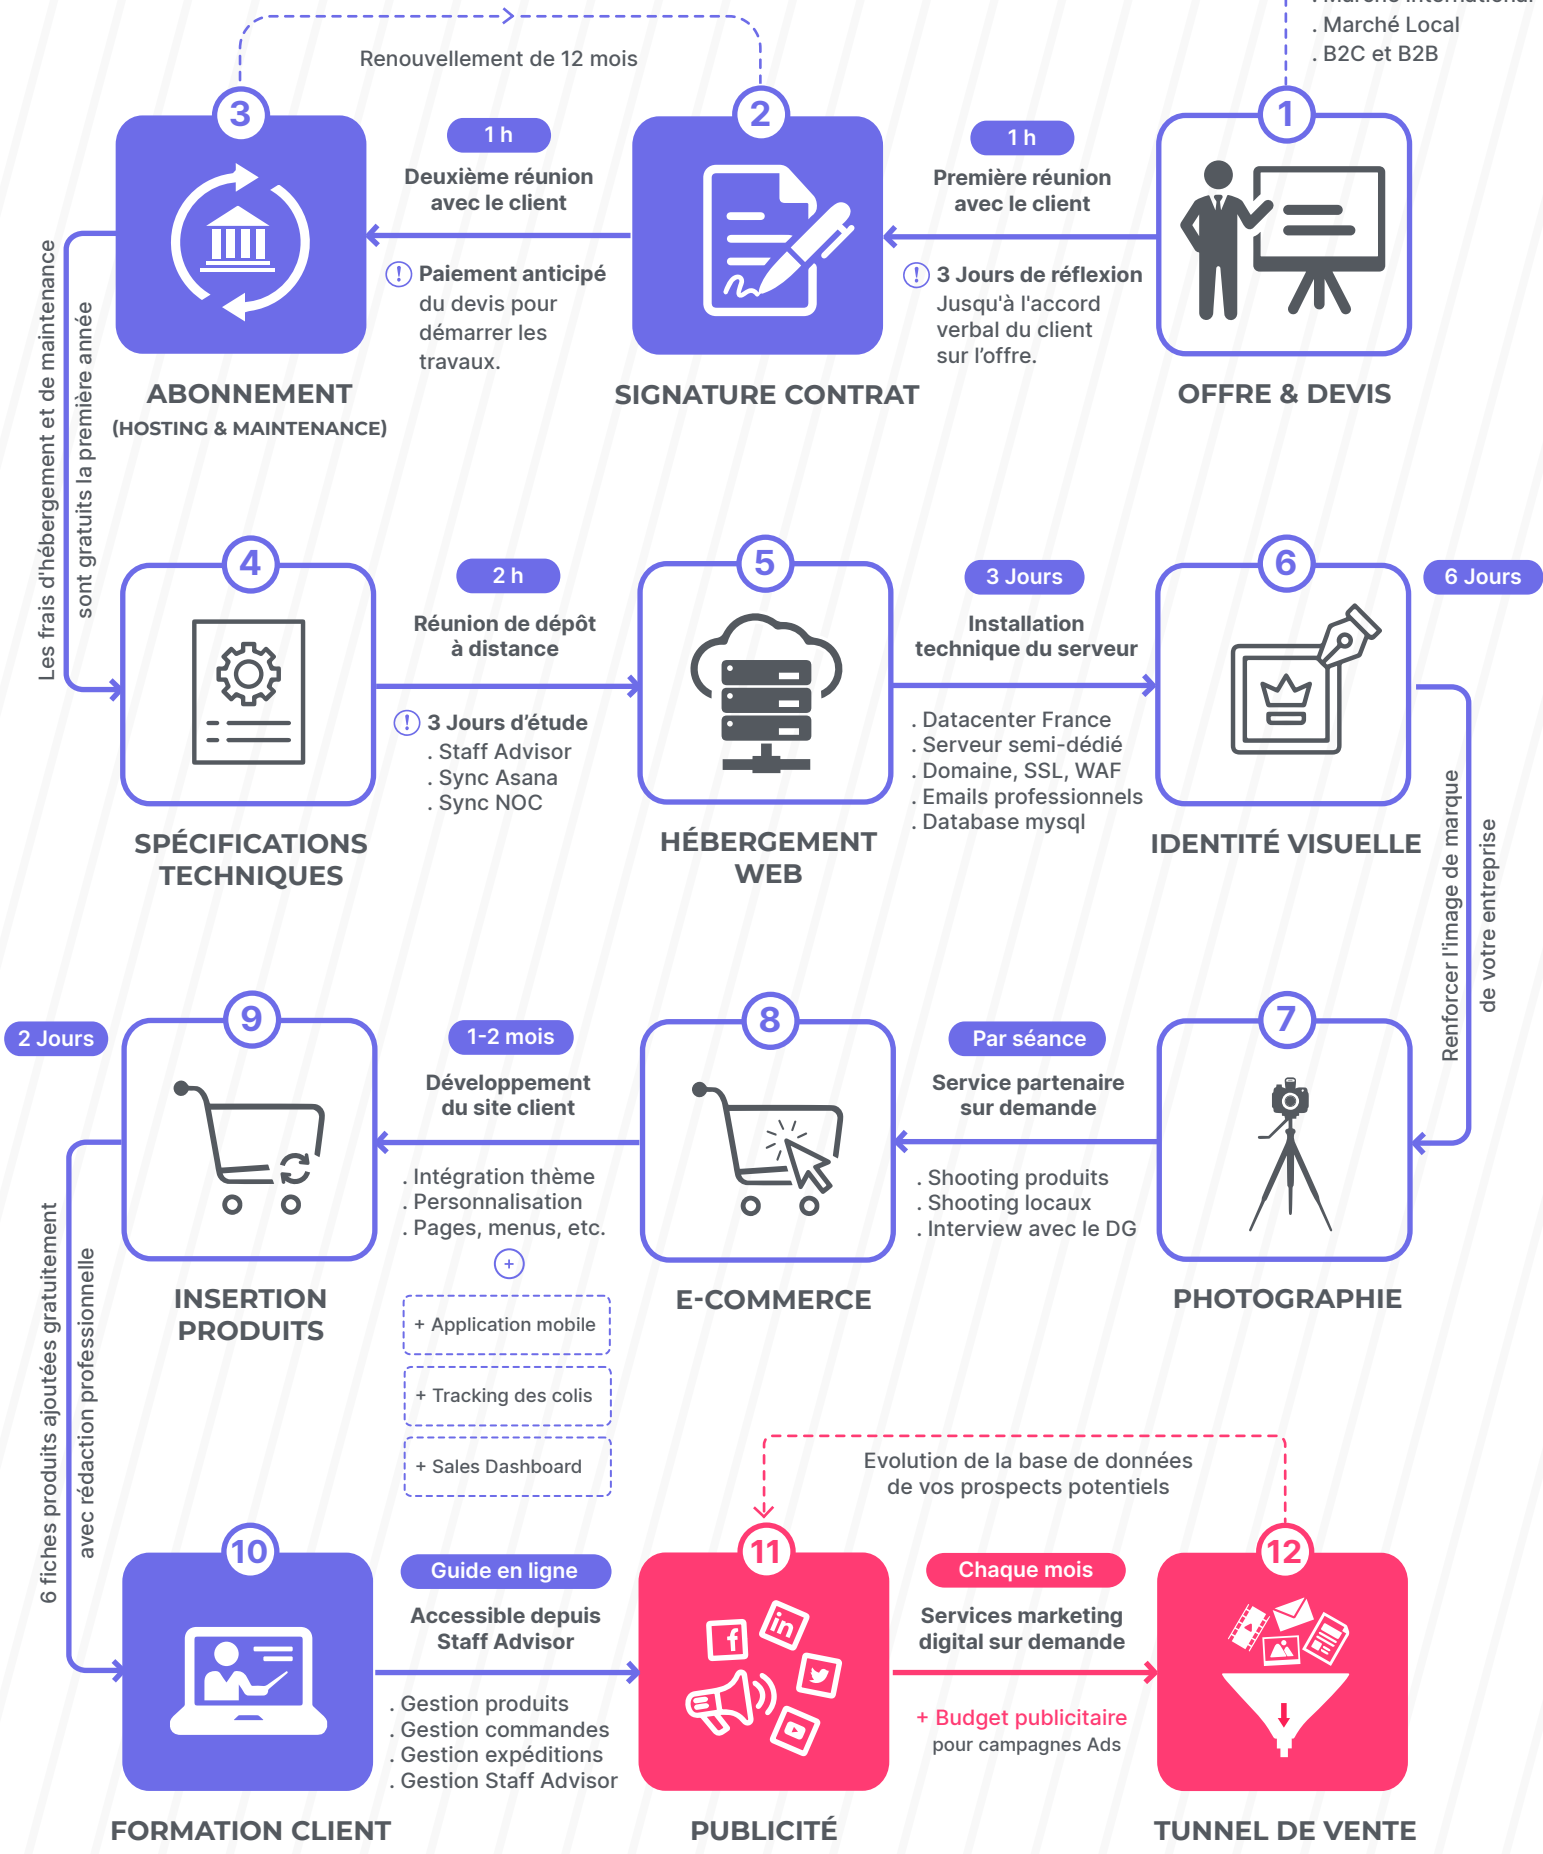

PROCESSUS D'EXTERNALISATION

Élaboré par la société WEB2Advisor.com

PACK DIAMANT
· Marché International
· Marché Local
· B2C et B2B

La gestion des processus d'externalisation s'effectue par le biais de Staff Advisor, une plateforme mettant à disposition des compétences humaines à la demande, accompagnée d'une gamme de services digitalisés associés à votre projet e-commerce | www.web2advisor.com